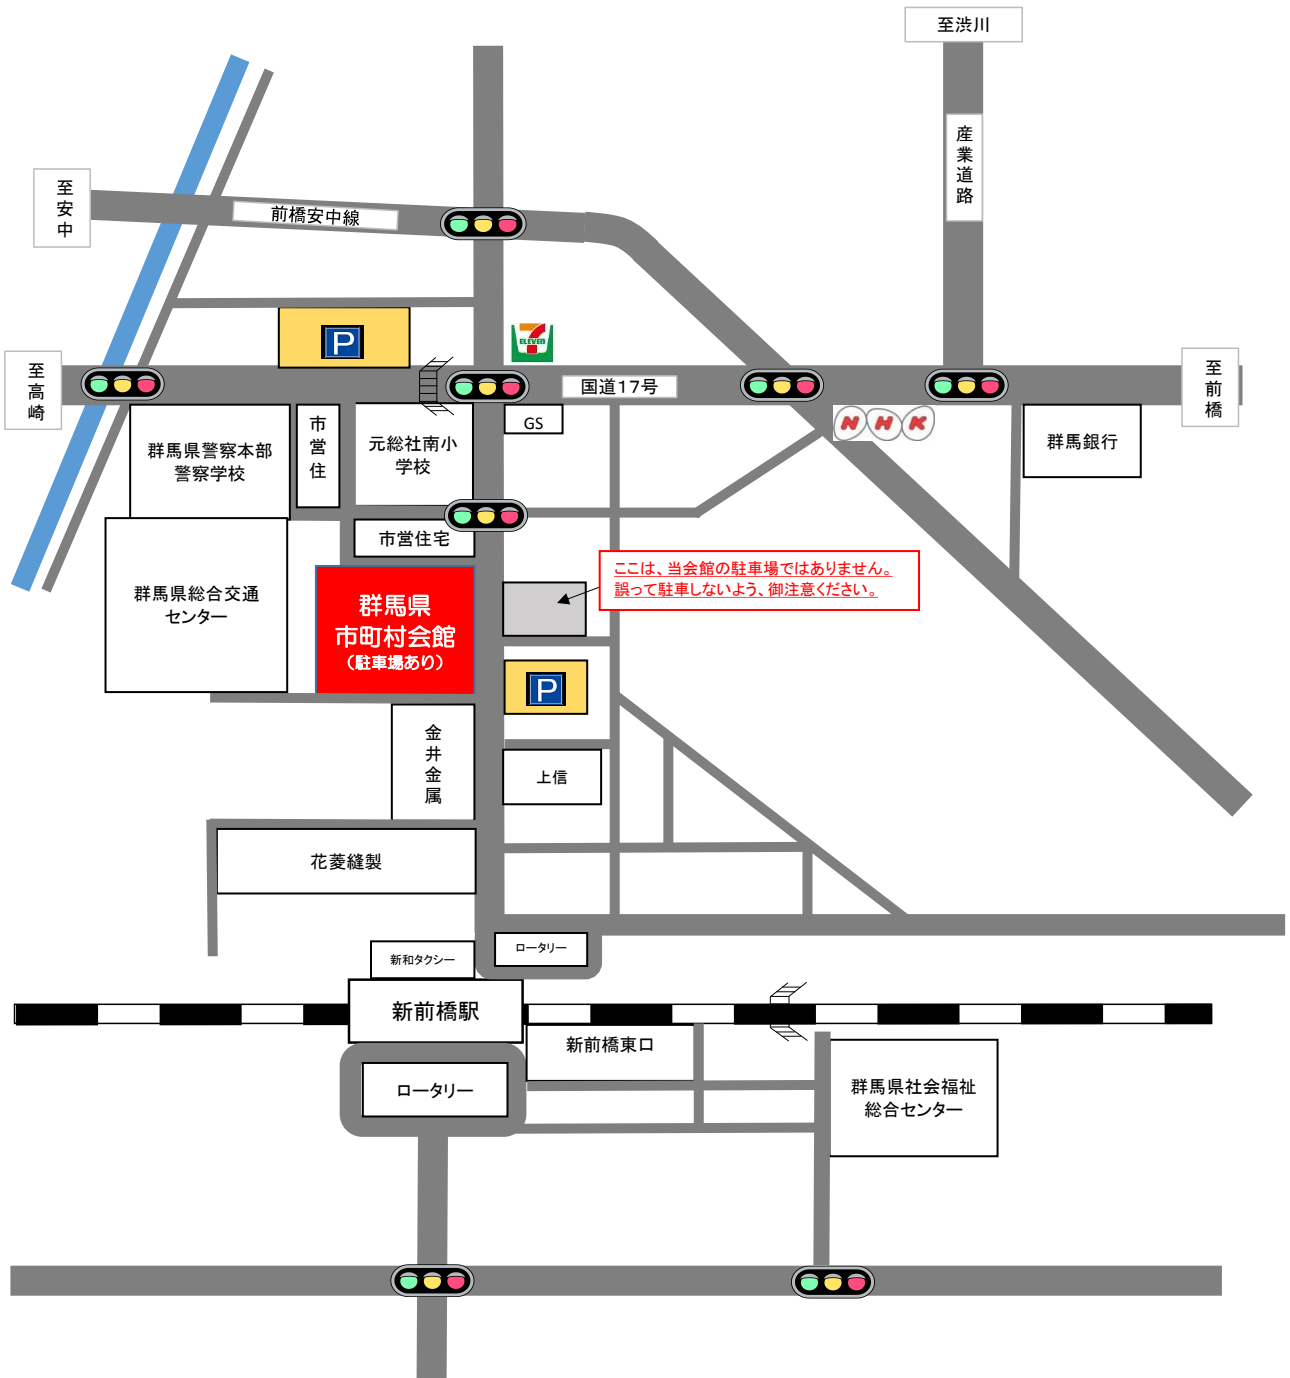

市町村会館 駐車場案内図

群馬県市町村会館

〒371-0846 前橋市元総社町335-8