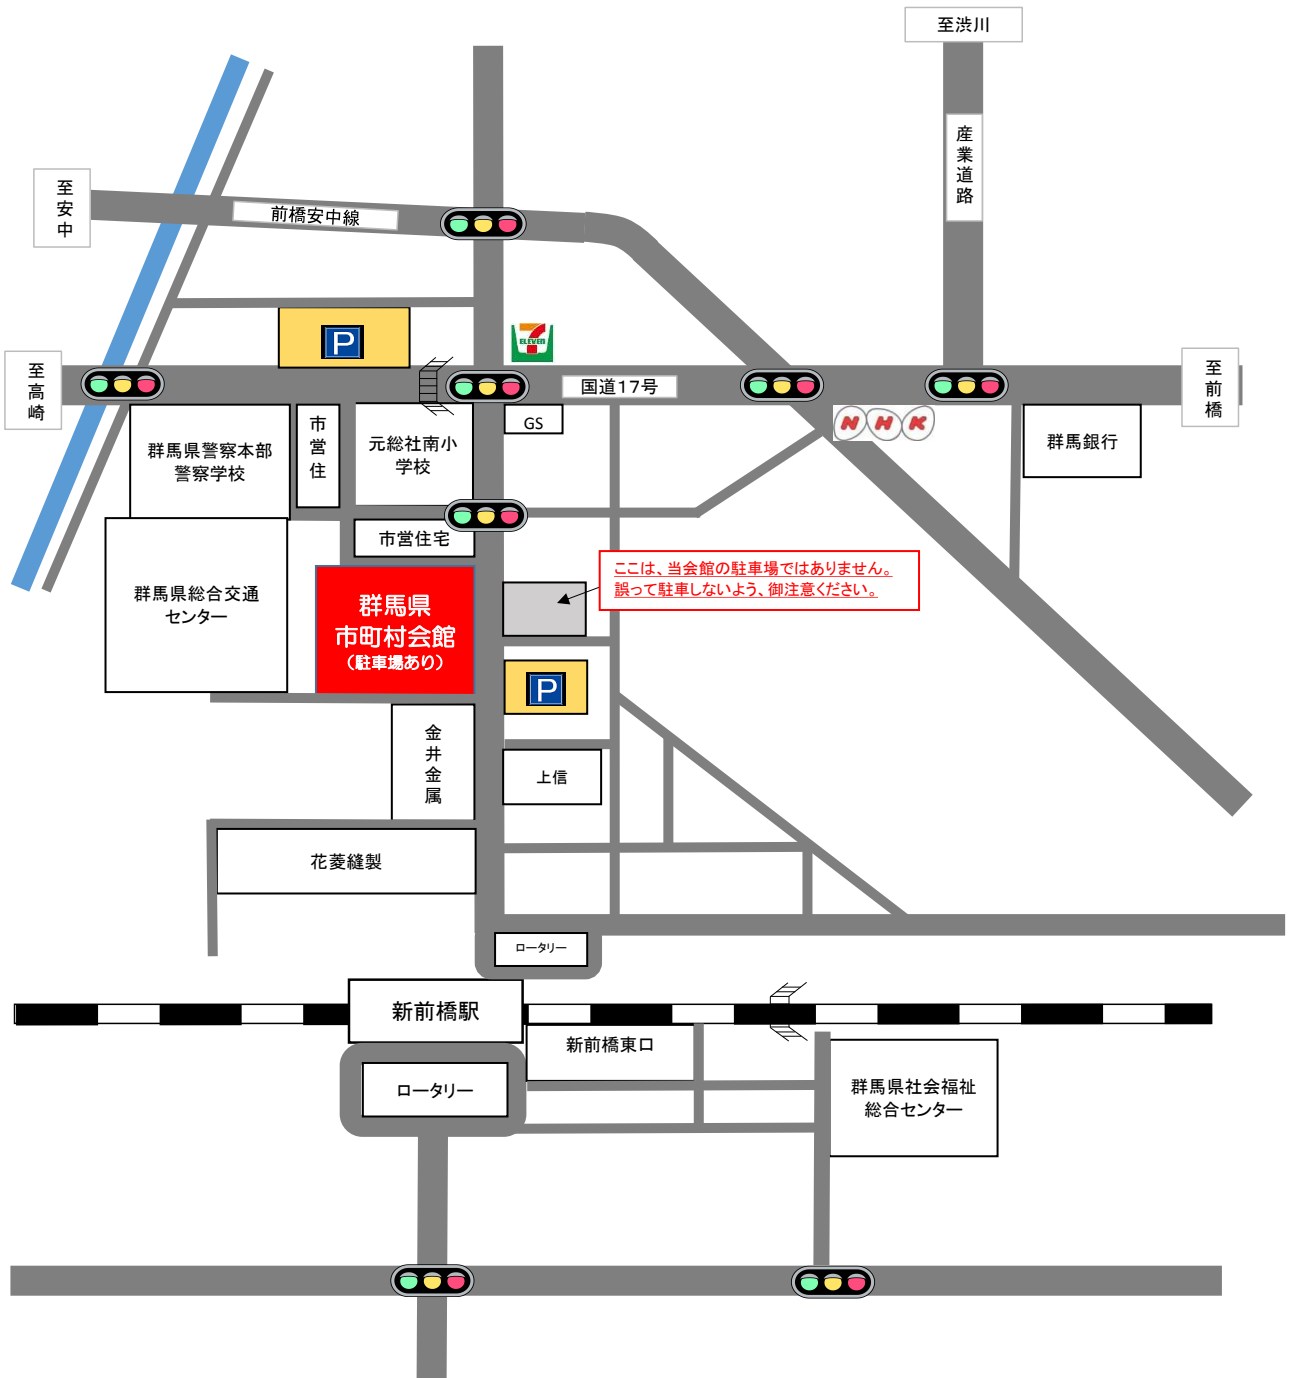

# 市町村会館 駐車場案内図

群馬県市町村会館

〒371-0846 前橋市元総社町335-8